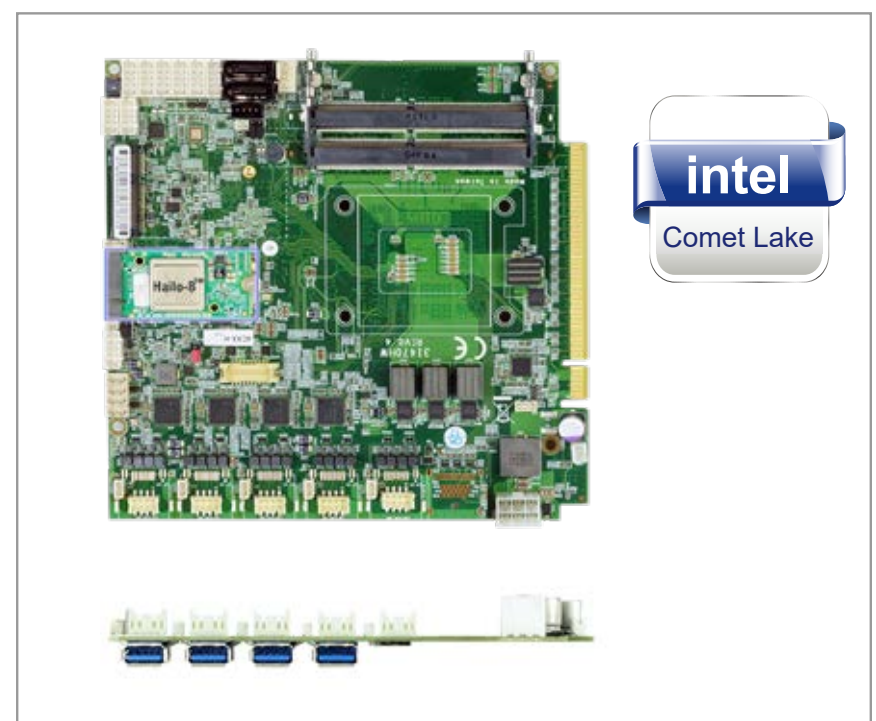

[See More](#)

**intel**  
Tiger Lake

**3I110HW**  
+ Hailo-8™ AI module

[See More](#)

**intel**  
Elkhart Lake

**2I640HW**  
+ Hailo-8™ AI module

[See More](#)

**intel**  
Elkhart Lake

**2I640DW**  
+ Hailo-8™ AI module

[See More](#)

**intel**  
Coffee Lake

**3I370HW**  
+ Hailo-8™ AI module

[See More](#)

**intel**  
Comet Lake

**3I470HW**  
+ Hailo-8™ AI module

[See More](#)

**DIN-Rail Embedded System**

**HAILO**  
Empowering Intelligence

**Hailo-8™**

M.2 M key M.2 B+M key

**intel**  
Tiger Lake

**SKY 2 2I110AW**  
+ Hailo-8™ AI module

[See More](#)

**HAILO**  
Empowering Intelligence